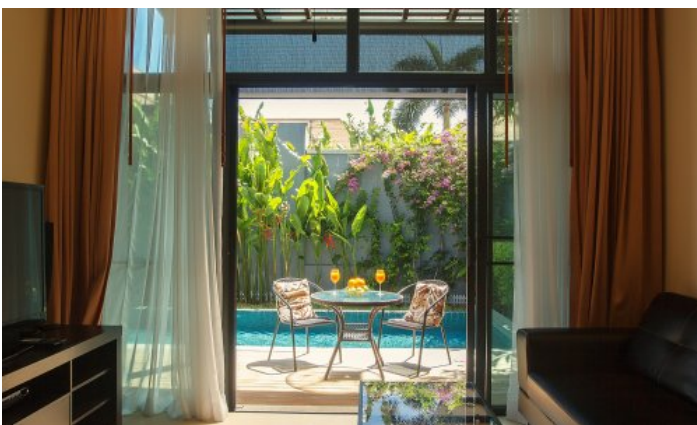

Onyx Style Villas

Onyx Style Villas 位於新加坡最繁華的商業區，交通方便，購物中心林立。Two villas Grope 位於新加坡最繁華的商業區，交通方便，購物中心林立。2557 呎，46 個單位，158 呎，280 呎。

Onyx Style Villas 位於新加坡最繁華的商業區，交通方便，購物中心林立。Modern Sino 位於新加坡最繁華的商業區，交通方便，購物中心林立。Onyx Style Villas 位於新加坡最繁華的商業區，交通方便，購物中心林立。