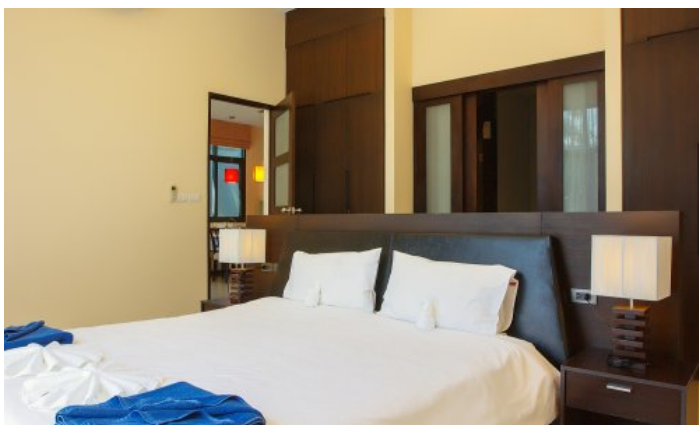

Onyx Style Villas

Onyx Style Villas 位於新加坡最繁華的商業區，交通方便，購物中心林立。Two villas Grope 位於新加坡最繁華的商業區，交通方便，購物中心林立。2557 呎，46 個單位，158 呎，280 呎。

Onyx Style Villas 位於新加坡最繁華的商業區，交通方便，購物中心林立。Modern Sino 位於新加坡最繁華的商業區，交通方便，購物中心林立。Onyx Style Villas 位於新加坡最繁華的商業區，交通方便，購物中心林立。