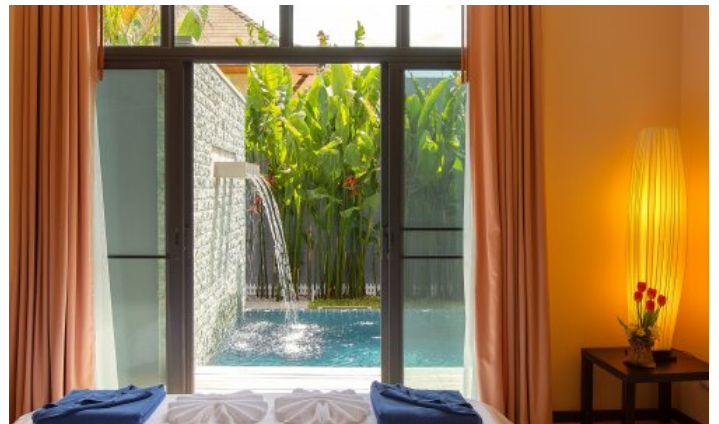

Onyx Style Villas

Onyx Style Villas 位於新加坡最繁華的商業區，交通方便，購物中心林立。Two villas Grope 位於新加坡最繁華的商業區，交通方便，購物中心林立。2557 呎，46 個單位，158 呎，280 呎。

Onyx Style Villas 位於新加坡最繁華的商業區，交通方便，購物中心林立。Modern Sino 位於新加坡最繁華的商業區，交通方便，購物中心林立。Onyx Style Villas 位於新加坡最繁華的商業區，交通方便，購物中心林立。