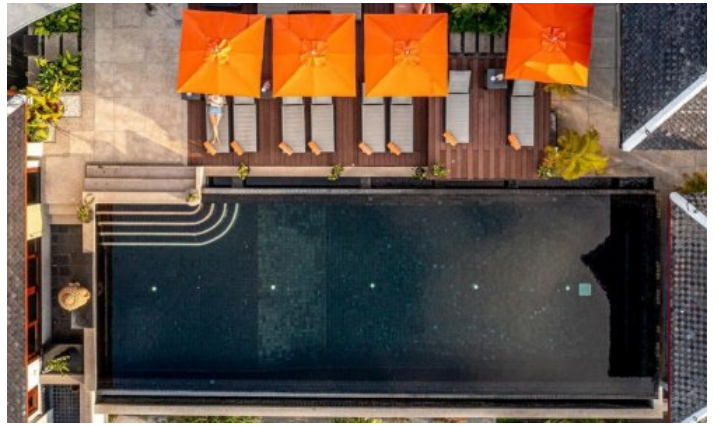

ID5048 **โครงการบ้านเดี่ยว 6 1** **AYARA SURIN, อำเภอเมือง**
 จังหวัดภูเก็ต

พื้นที่โฉนด	1500
พื้นที่ใช้สอย	2400
พื้นที่	2002
พื้นที่ใช้สอย m	450
จำนวนห้อง	6
จำนวนห้องน้ำ	7

พื้นที่โฉนด m ²	1500
พื้นที่ใช้สอย m ²	2400
พื้นที่	2002
จำนวนห้อง	6
จำนวนห้องน้ำ	7

ระยะเวลาเช่า	1 ห้องนอน, THB	3 ห้องนอน, THB	4 ห้องนอน, THB	2 ห้องนอน, THB	5 ห้องนอน, THB
01.02 - 30.11	50 000	82 500	178 750	316 250	550 000
01.12 - 31.01	50 000	147 000	318 500	563 500	980 000

The villa sits on a hill above Surin Beach, overlooking the ocean and Western coast of Phuket within a prestigious private estate with 180 degree stunning views over Surin, Bangtao and the west coast of Phuket. The Villa stands high above the bay, facing north and west stunning sun sets out over the Indian Ocean. Within walking distance from the beach, restaurants and boutiques. Featuring a rooftop outdoor pool, it also provides free Wi-Fi in all areas.

ที่พัก 3 ห้องนอน 3 ห้องน้ำ 2 ไร่ 5 งาน พร้อมสระว่ายน้ำกลางแจ้งบนดาดฟ้า ฟรี Wi-Fi ในทุกพื้นที่

ที่พัก 3 ห้องนอน 3 ห้องน้ำ

ที่พัก 3 ห้องนอน 3 ห้องน้ำ 7-10 นาที จากร้านอาหาร Wagyu Steak House, Bocconcino Italian Restaurant

ที่พัก 3 ห้องนอน 3 ห้องน้ำ

ที่พัก 3 ห้องนอน 3 ห้องน้ำ Serenity Spa, The Spice 24 ชั่วโมง

ที่พัก 3 ห้องนอน 3 ห้องน้ำ

ที่พัก 3 ห้องนอน 3 ห้องน้ำ พร้อมสระว่ายน้ำกลางแจ้งบนดาดฟ้า ฟรี Wi-Fi ในทุกพื้นที่